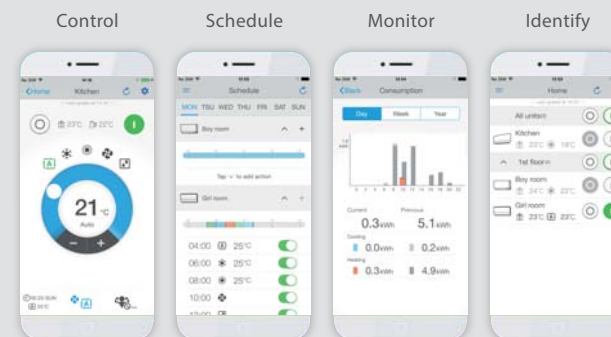

- › Vďaka zapusteniu do stropu sú viditeľné iba mriežky
- › Tzv. "suchý program" umožňuje zníženie úrovne vlhkosti bez zmeny teploty v miestnosti
- › Vzduchový filter zaisťuje stabilný prísun čistého vzduchu do vášho domova
- › Wi-Fi adaptér pre ľahké ovládanie smartfónom (voliteľné, nie je súčasťou balenia)

- › Hybridná technológia kombinuje technológie plynového ohrevu a tepelného čerpadla vzduch-vzduch pre vykurovanie a teplú vodu
- › Na základe vonkajšej teploty, cien energie, vnútorného tepelného zaťaženia vyberie tepelné čerpadlo Daikin Altherma vždy to najekonomickejšie riešenie
- › Nízke investičné náklady: netreba vymieňať existujúce radiátory (až do 80 stupňov C) a potrubia
- › Mobilná aplikácia ovládania Online Controller (voliteľné): majte svoj domáci komfort pod palcom, nech už ste kdekoľvek

Využite aplikáciu s intuitívnym ovládaním

Ovládajte prevádzkový režim, teplotu, čistenie vzduchu, rýchlosť a smer ventilátora

Naplánujte si želanú teplotu, prevádzkový režim a rýchlosť ventilátora

Sledujte spotrebu energie, nastavte si dovolenkový režim