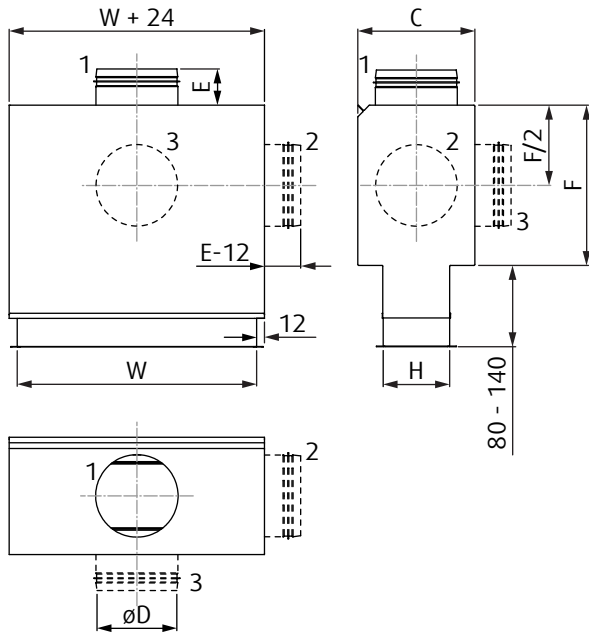

Rozmery

ODEN	W	H	C	øD	E	F	m
	mm						kg
200 × 100	200	100	175	123	60	250	2,2
300 × 100	300	100	210	158	60	290	3,2
400 × 100	400	100	210	158	60	290	3,8
500 × 100	500	100	250	198	70	320	5,0
300 × 150	300	150	250	198	70	320	3,6
400 × 150	400	150	300	248	60	370	5,0
500 × 150	500	150	300	248	60	370	5,8
500 × 200	500	200	370	313	60	430	6,9
600 × 200	600	200	370	313	60	430	7,8