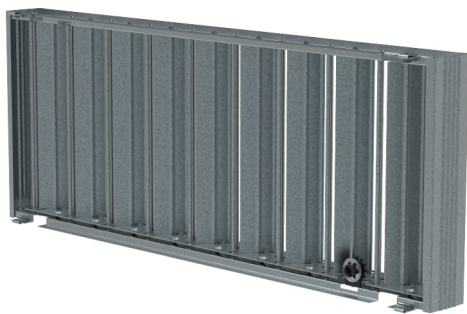

R1-NOVA

Regulačná klapka pre mriežky NOVA

Popis

R1-NOVA je regulačná klapka pre mriežky NOVA. Je určená na vyváženie distribúcie vzduchu cez celú mriežku a môže sa použiť na prívod aj odvod vzduchu. Klapka reguluje prietok vzduchu pomocou regulačného kolieska.

Vyhotovenie

R1-NOVA je vyrobená z pozinkovaného ocelového plechu. Výrobok sa skladá z rámu, nastaviteľných listov a regulačného kolieska. Listy sú protiľahlé a vzájomne prepojené. Regulačné koliesko sa ovláda plochým skrutkovačom. Uhol listov reguluje prietok vzduchu. Výrobok sa dodáva bez dodatočnej povrchovej úpravy.