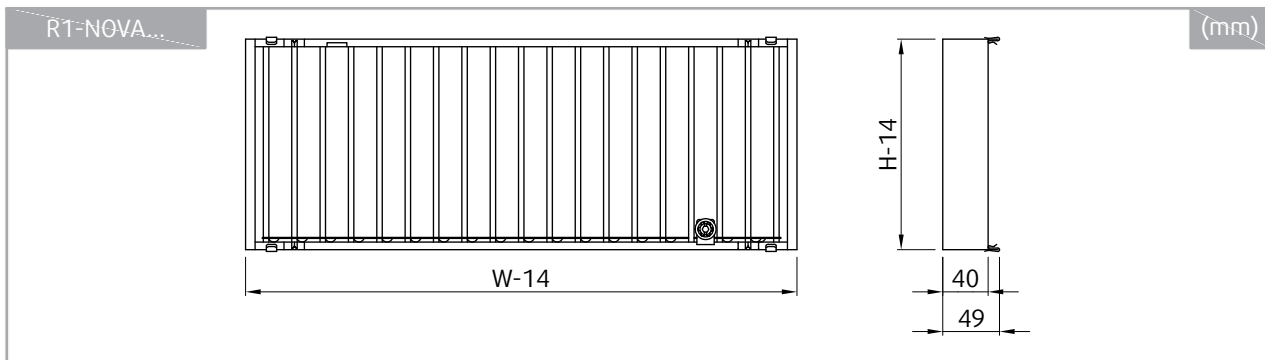

Rozmery

W	H	m
mm		kg
200	100	0,36
	150	0,48
	200	0,61
300	100	0,53
	150	0,71
	200	0,90
	300	1,27
400	100	0,69
	150	0,93
	200	1,18
	300	1,67
	400	2,15
500	100	0,86
	150	1,15
	200	1,47
	300	2,07
	400	2,67
	500	3,29
600	100	1,03
	150	1,38
	200	1,75
	300	2,47
	400	3,19
	500	3,93
800	100	1,40
	150	1,86
	200	2,35
	300	3,30
	400	4,25
	500	5,23
1000	100	1,73
	150	2,30
	200	2,92
	300	4,10
	400	5,28
	500	6,50
1200	100	2,08
	150	2,76
	200	3,49
	300	4,91
	400	6,32
	500	7,78

W	H	m
mm		kg
225	75	0,32
	125	0,47
	225	0,75
325	75	0,46
	125	0,67
	225	1,06
	325	1,46
425	75	0,61
	125	0,87
	225	1,39
	325	1,90
	425	2,42
525	75	0,74
	125	1,07
	225	1,70
	325	2,33
	425	2,96
	525	3,61
625	75	0,88
	125	1,26
	225	2,01
	325	2,76
	425	3,50
	525	4,28
825	75	1,17
	125	1,68
	225	2,65
	325	3,63
	425	4,61
	525	5,62
1025	75	1,45
	125	2,08
	225	3,29
	325	4,50
	425	5,71
	525	6,96
1225	75	1,72
	125	2,47
	225	3,91
	325	5,36
	425	6,80
	525	8,29