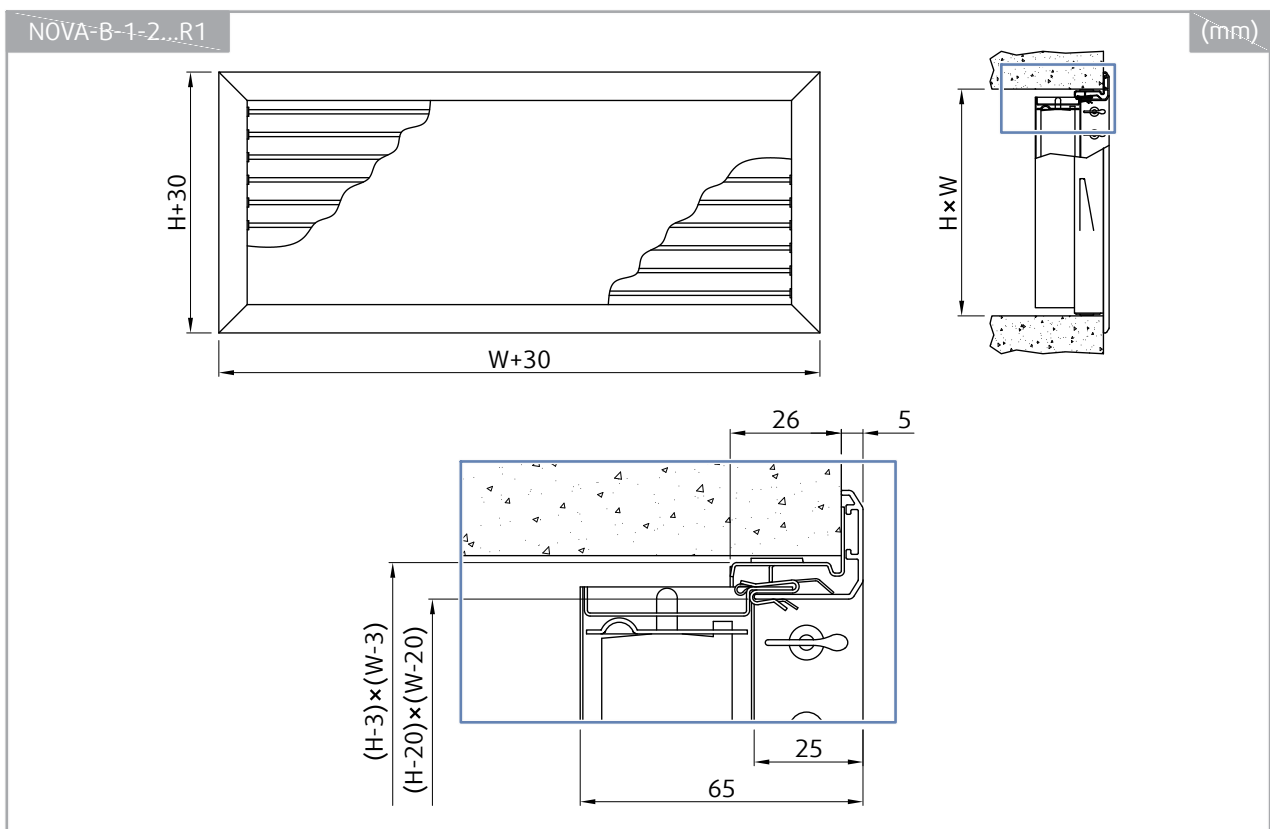

Zoznam príslušenstva

- ODEN: Pretlaková komora so základným nastavením prietoku vzduchu pre NOVA
- R1-NOVA: Regulačná klapka pre NOVA
- UR-NOVA: Montážny rámik pre NOVA

Konštrukčné vyhotovenie

Výustka NOVA-B je vyrobená z profilov z pozinkovanej ocele. Pozostáva z rámu a 1 alebo 2 radov lamiel. Lamely môžu byť orientované horizontálne alebo vertikálne. Druhý rad lamiel je vždy orientovaný kolmo na prvý rad. Lamely majú osový rozstup 20 mm. Sklon lamiel určuje vzor prúdenia provádzaného vzduchu. Výrobok je štandardne dostupný s povrchovou pozinkovanou oceľ, prípadne je povrch práškovo lakovaný vo farbe RAL 9003 (signálna biela). Ostatné odtiene RAL sú k dispozícii na požiadanie a za príplatok.

Časti výrobku

Legenda

P1 NOVA-B

P1.1 Rám výustky

P1.2 Lamely

A1 UR-NOVA (montážny rámik pre NOVA)

A2 R1-NOVA (regulačná klapka pre NOVA)

Rozmery a hmotnosti