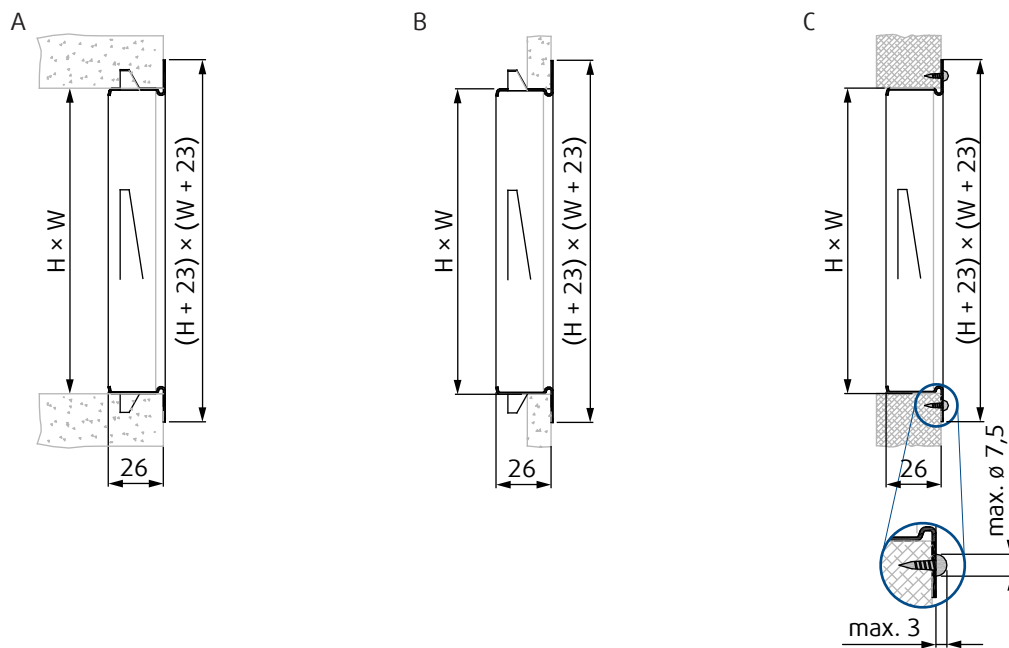

Rozmery

A - murivo, betón, B - sadrokartón, C - drevo