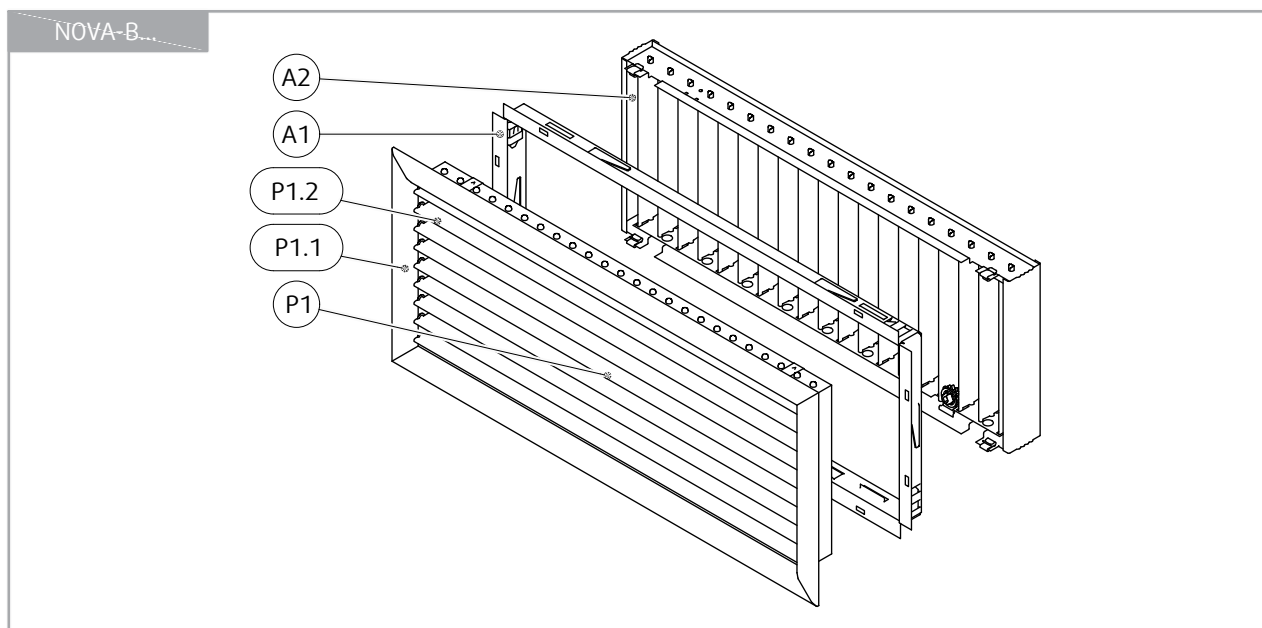

Časti výrobku

Legenda

P1 NOVA-B

P1.1 Rám výustky

P1.2 Lamely

A1 UR-NOVA (montážny rámik pre NOVA)

A2 R1-NOVA (regulačná klapka pre NOVA)