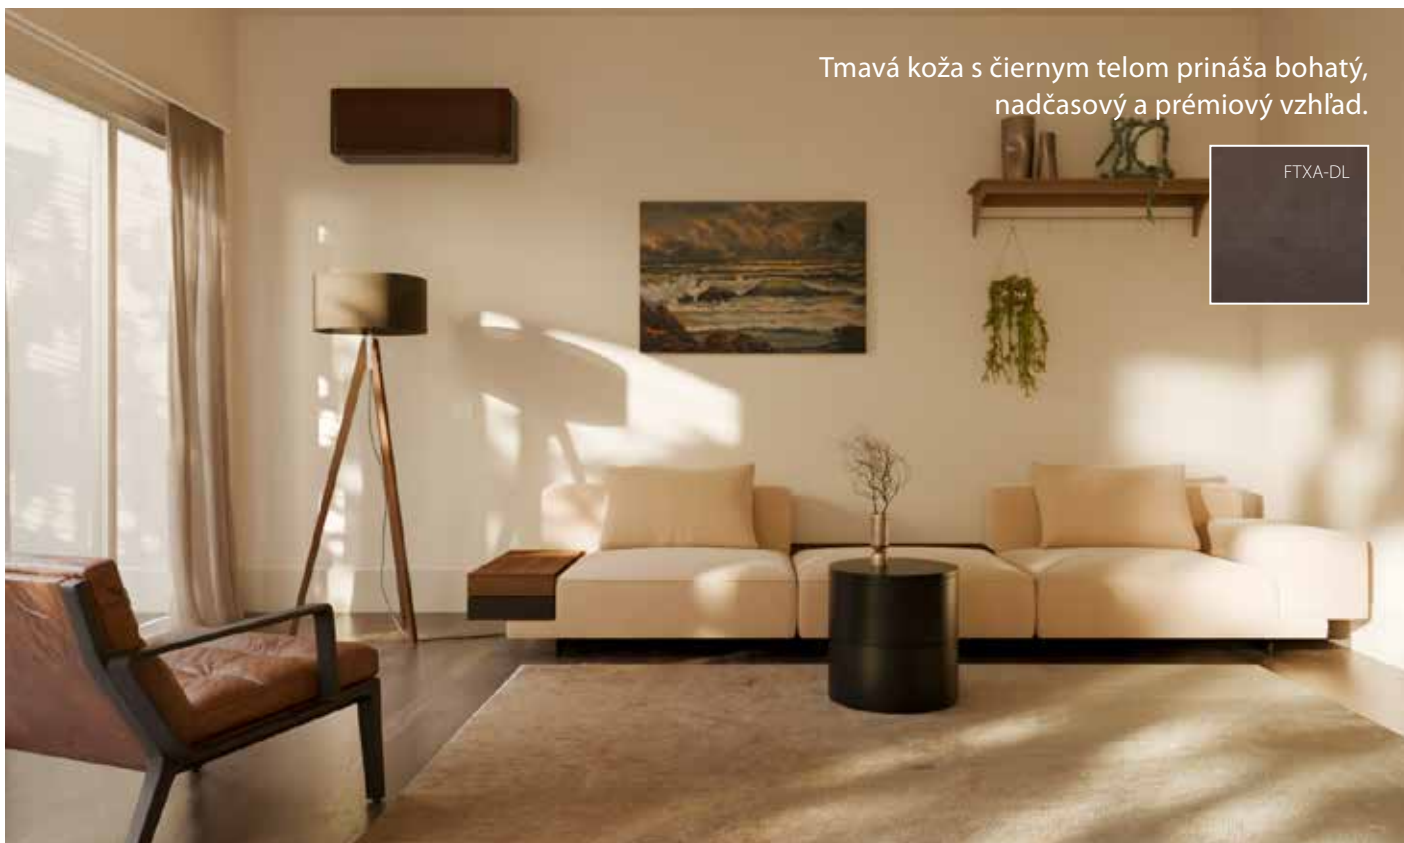

Tmavá koža s čiernym telom prináša bohatý, nadčasový a prémiový vzhľad.