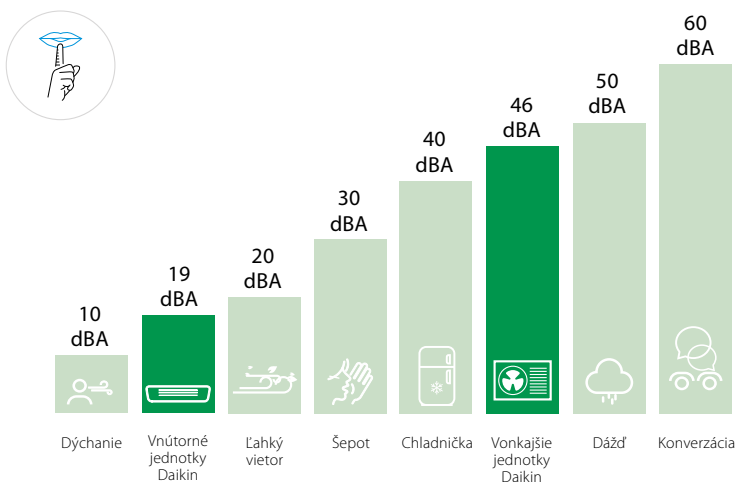

Tichá prevádzka

Pohodlie si najviac užijete vtedy, keď vás nič neruší. Prémiová klimatizácia Stylish je vybavená tichým ventilátorom, ktorý optimalizuje účinnosť prúdenia vzduchu a zároveň udržuje mimoriadne nízku hlučnosť.

Vďaka vnútorným jednotkám, ktoré obmedzujú hluk na 19 dBA, a vonkajším na 46 dBA, si môžete užívať pokoj doma i vonku.