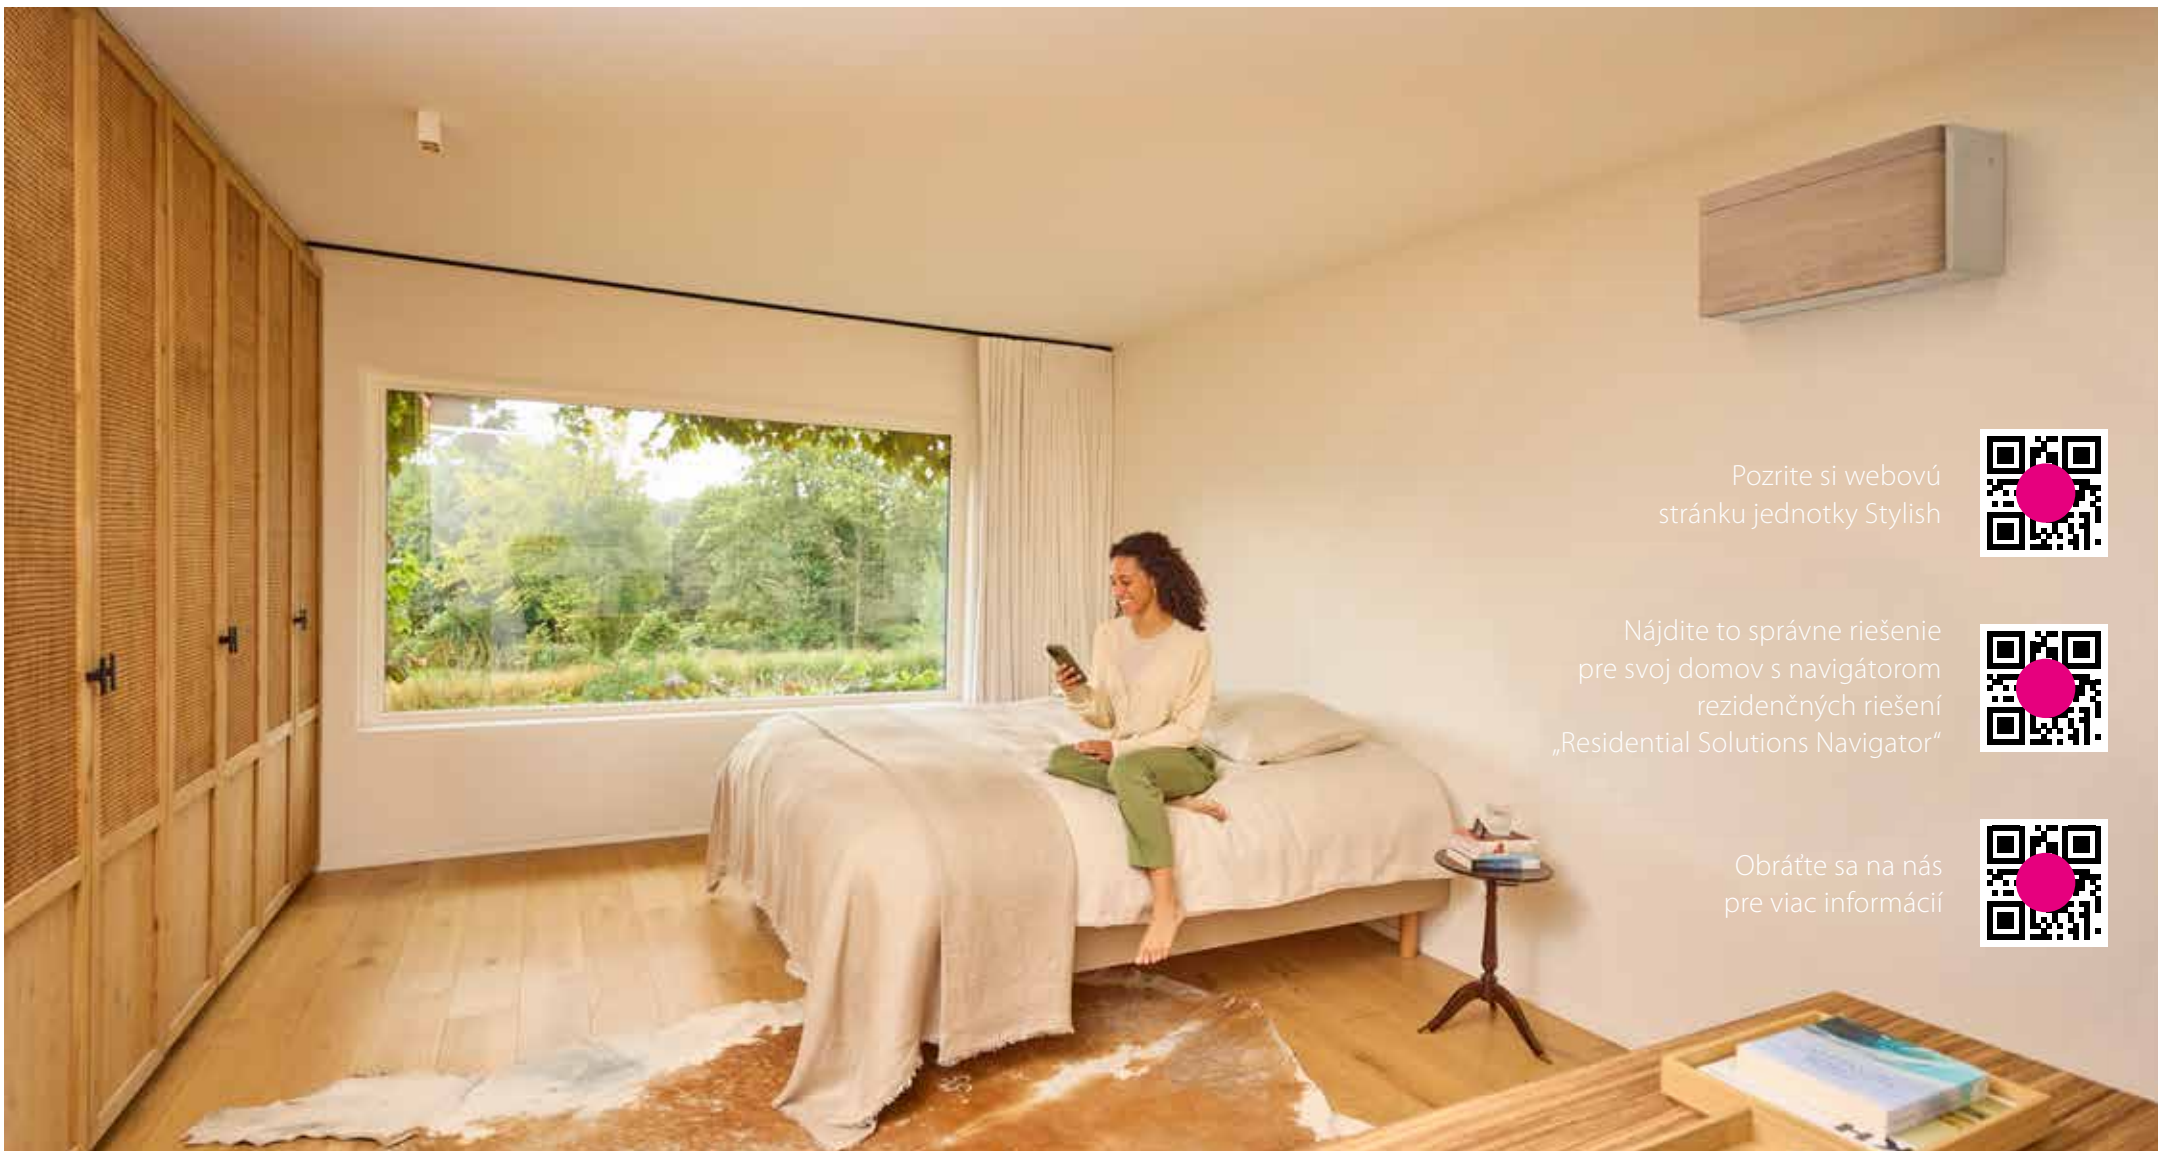

Pozrite si webovú stránku jednotky Stylish

Nájdite to správne riešenie pre svoj domov s navigátorom rezidenčných riešení „Residential Solutions Navigator“

Obráťte sa na nás pre viac informácií

Vytlačené na nechlórovanom papieri.
ECPSK26-014 04/2026

Aktuálna publikácia slúži iba na informatívne účely a nepredstavuje záväznú ponuku spoločnosti Daikin Europe N.V. Spoločnosť Daikin Europe N.V. zostavila obsah tejto publikácie podľa svojich najlepších vedomostí. Nedáva ani výslovnú, ani implicitnú záruku za úplnosť, presnosť, spoľahlivosť alebo vhodnosť na určitý účel jeho obsahu a tu prezentovaných produktov a služieb. Technické údaje sa môžu zmeniť bez predchádzajúceho upozornenia. Spoločnosť Daikin Europe N.V. výslovne odmieta akúkoľvek zodpovednosť za priame alebo nepriame škody v najširšom zmysle slova vyplývajúce alebo týkajúce sa používania alebo interpretácie tejto publikácie. Celý obsah je chránený autorskými právami spoločnosti Daikin Europe N.V.