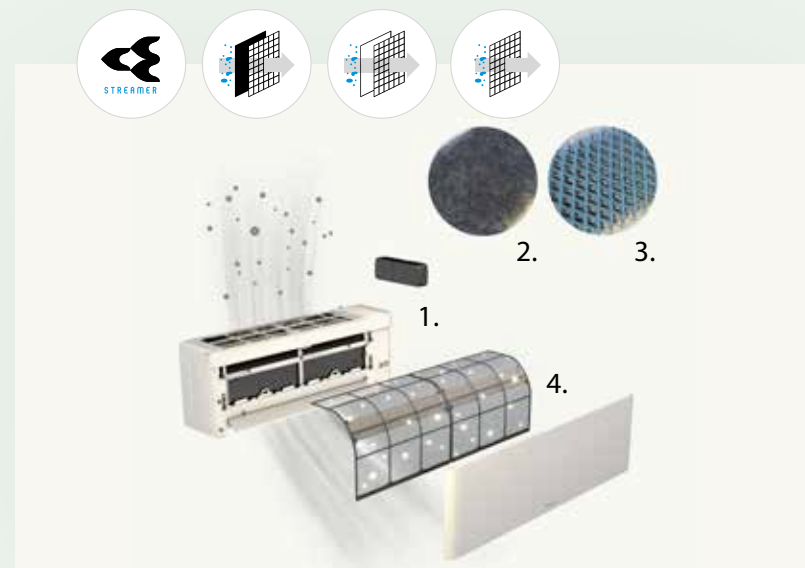

Vďaka vnútorným jednotkám, ktoré obmedzujú hluk na 19 dBA, a vonkajším na 46 dBA, si môžete užívať pokoj doma i vonku.

Čistý vzduch

1. Flash Streamer:

Elektróny vyvolávajú chemické reakcie s časticami vo vzduchu, čím redukujú alergény, ako je peľ a spóry plesní, neutralizujú zápachy a zlepšujú celkovú kvalitu vzduchu.

4. Statický vzduchový filter:

Ošetrený aktívnou látkou (Ionpure), ktorá pomáha zachytávať a redukovať baktérie a vírusy.

Inteligentné ovládanie a pocit istoty, nech ste kdekoľvek

Prepojené ovládanie s aplikáciou Daikin Onecta

S prémiovou klimatizáciou Stylish máte svoju klímu pod kontrolou, aj keď nie ste doma. Jednoducho ju pripojíte k aplikácii Daikin Onecta, a môžete meniť teplotu, prietok vzduchu a prevádzkové režimy priamo zo smartfónu alebo tabletu. Zároveň môžete: