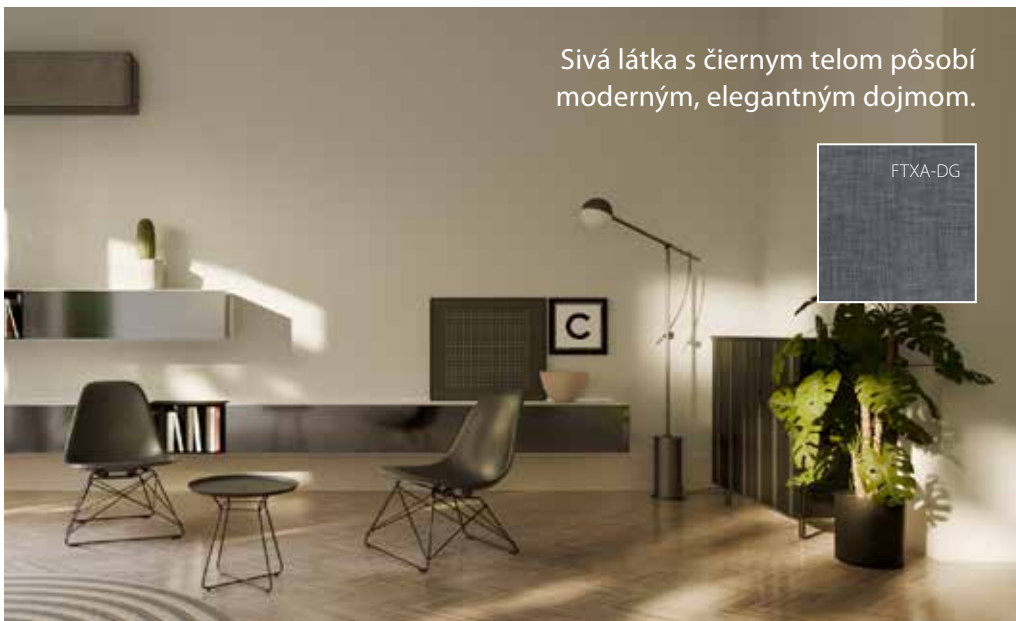

Sivá látka s čiernym telom pôsobí moderným, elegantným dojmom.