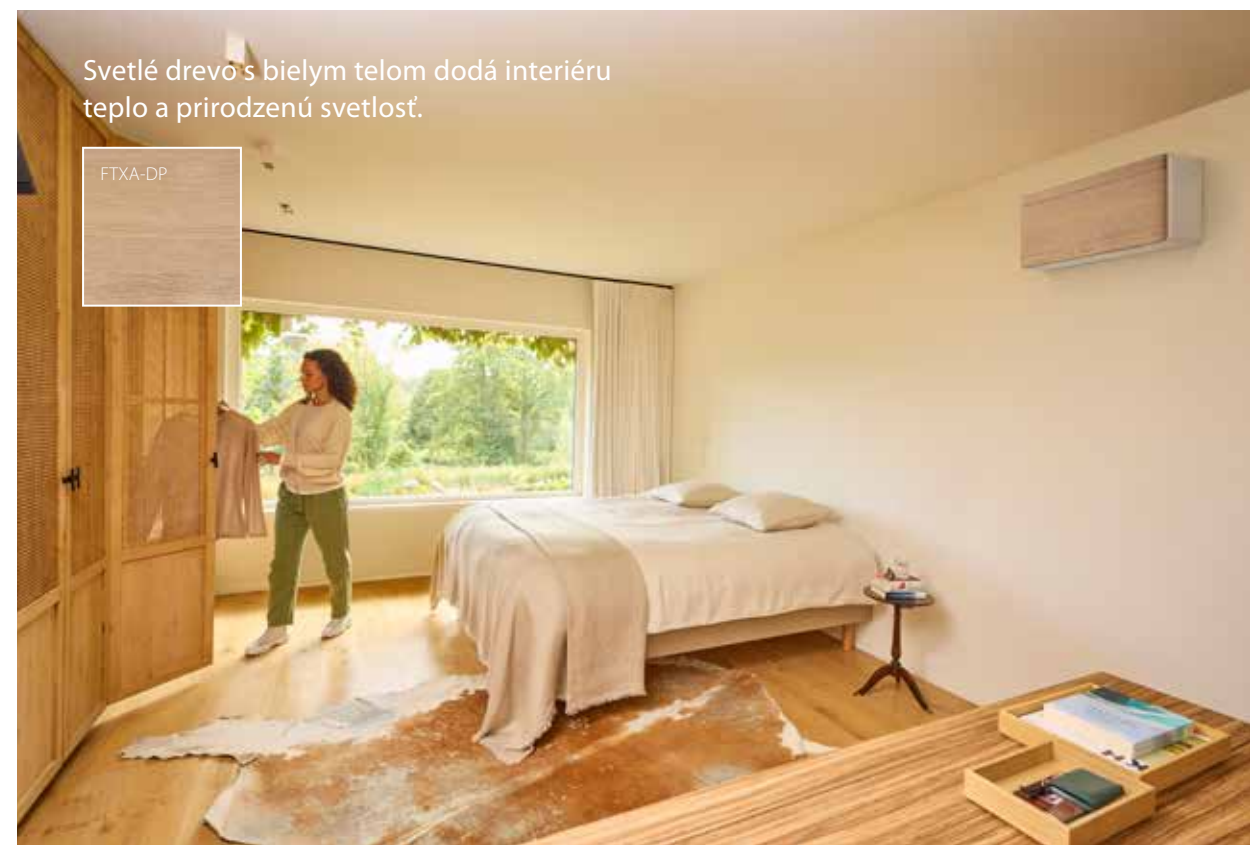

Pri výbere klimatizácie dnes nerozhoduje len samotný výkon. Rozhoduje aj dizajn, ktorý vo vašom priestore pôsobí prirodzene. V prémiovej klimatizácii Stylish spája Daikin funkčnosť a estetiku v jednom elegantnom dizajne, ktorý sa prirodzene začlení do akéhokoľvek interiéru.

Vyberte si z piatich nových predných panelov a celkovo až z ôsmich farebných kombinácií.

Okrem bielej, striebornej a čiernej je teraz v ponuke aj starostlivo vybraná paleta piatich nových dizajnových možností. Od povrchových úprav zo svetlého dreva s prirodzeným, príjemným dotykom až po odvážne vzory, ktoré oživia každý interiéru.

Päť nových štýlov predných panelov má pevné farby a nie je možné ich odstrániť. Povrchové úpravy sú navrhnuté tak, aby pripomínali prírodné textúry, a nie sú vyrobené zo skutočného dreva, kože alebo látky.