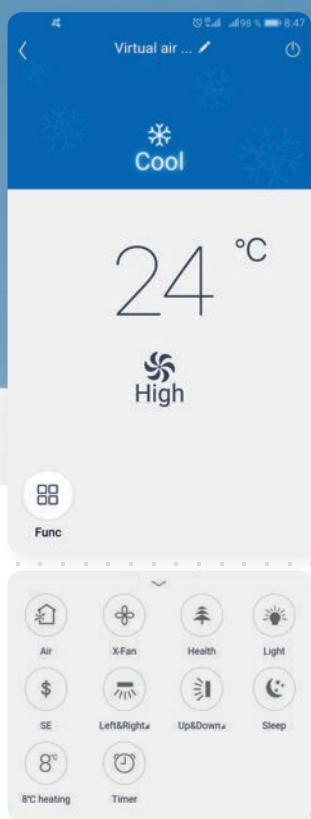

EWPE APLIKACE

Klimatizaci lze ovládat mobilním telefonem/tabletem se systémem Android nebo IOS pomocí wifi modulu vestavěného ve vnitřní jednotce.

EWPE aplikaci stáhnete na Apple Store nebo Google Play.

G2S MODUL GSM

Slouží k ovládní klimatizačních jednotek typu Sinclair prostřednictvím Vašeho mobilního telefonu. Pro komunikaci s klimatizací používá IR přenos, není jej tedy třeba ke klimatizaci nijak připojovat.

Chová se jako druhé dálkové ovládní. Modul je vybaven dvěma vysílacími IR diodami, signalizační diodou, slotem pro vložení SIM karty a konektory pro připojení napájecího kabelu a pro připojení k USB portu počítače.