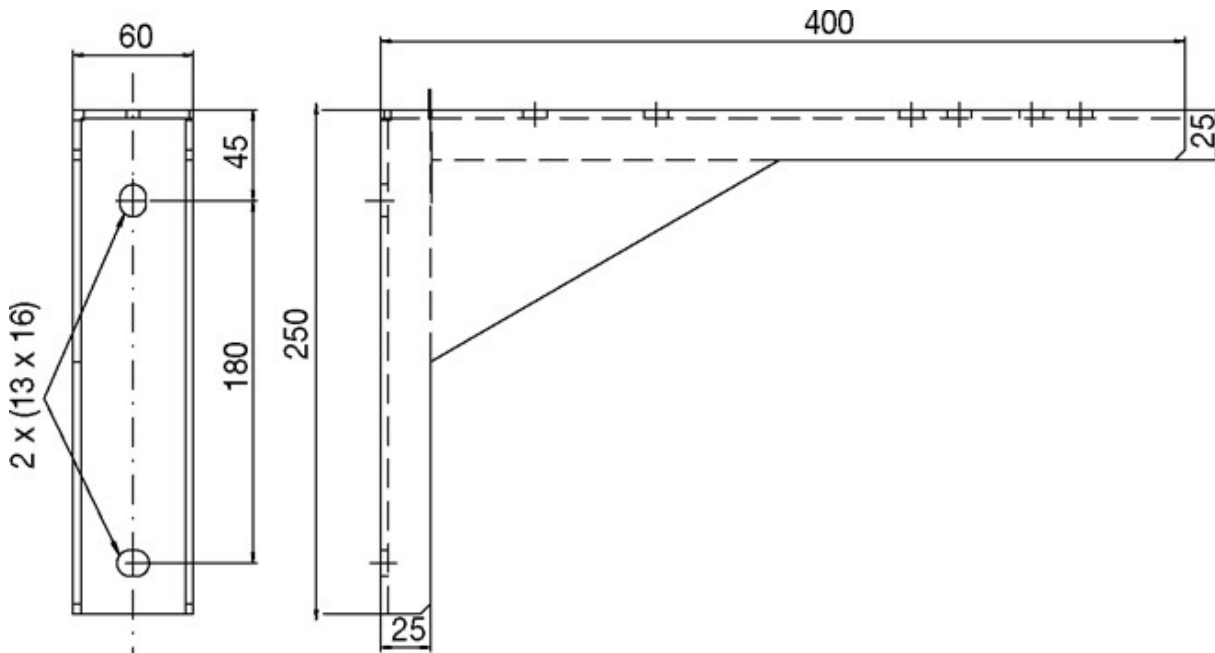

WBK 225/280 KONZOLA

Číslo produktu 2720

Popis

Upevňovacia konzola

Upevňovacia konzola WBK určená na uchytenie ventilátorov KBR/KBT na stenu je vyrobená z pozinkovaného ocelového plechu.

Rozmery

Referenčné foto