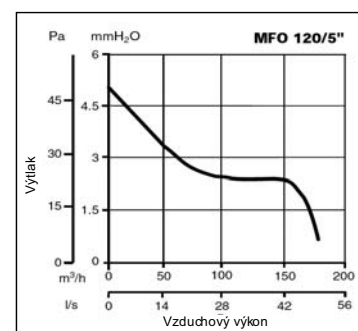

Rozmery (mm)

	\varnothing A	B	C	\varnothing D
MFO 100/4"	158	37	97	98,4
MFO 100/4" T	158	37	97	98,4
MFO 120/5"	178	42,3	114	118,9
MFO 120/5" T	178	42,3	114	118,9

Princíp a príklady montáže

Nasávanie vzduchu zo všetkých 4 strán

Montáž na stenu

Montáž do stropu

Tlakovo - výkonové krivky

Technické parametre

	Kód		El. napájanie V~50 Hz	El. príkon [W]	Vzduchový výkon		Výtlak [Pa]	Akustický tlak Lp (3m) [dB(A)]	Hmotnosť [kg]	Krytie IP	Max. teplota [°C]
	Štandard	Timer			[m ³ /h]	[l/s]					
MFO 100/4"	11145	11146	230	15	85	24	29	33,1	0,52	X4	50
MFO 120/5"	11147	11148	230	20	175	49	49	39,1	0,7	X4	50