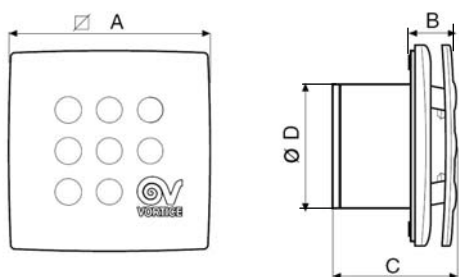

Rozmery (mm)

	\varnothing A	B	C	\varnothing D
MFO 100/4"	158	37	97	98,4
MFO 100/4" T	158	37	97	98,4
MFO 120/5"	178	42,3	114	118,9
MFO 120/5" T	178	42,3	114	118,9

Princíp a príklady montáže

Nasávanie vzduchu zo všetkých 4 strán

Montáž na stenu

Montáž do stropu

Tlakovo - výkonové krivky

Technické parametre

	Kód		El. napájanie V~50 Hz	El. príkon [W]	Vzduchový výkon		Výtlak [Pa]	Akustický tlak Lp (3m) [dB(A)]	Hmotnosť [kg]	Krytie IP	Max. teplota [°C]
	Štandard	Timer			[m ³ /h]	[l/s]					
MFO 100/4"	11145	11146	230	15	85	24	29	33,1	0,52	X4	50
MFO 120/5"	11147	11148	230	20	175	49	49	39,1	0,7	X4	50