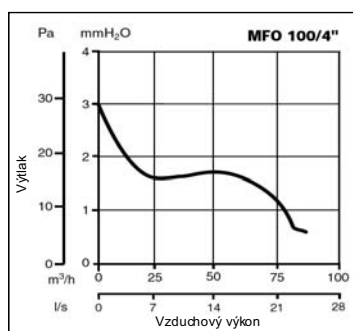

Rozmery (mm)

	\varnothing A	B	C	\varnothing D
MFO 100/4"	158	37	97	98,4
MFO 100/4" T	158	37	97	98,4
MFO 120/5"	178	42,3	114	118,9
MFO 120/5" T	178	42,3	114	118,9

Princíp a príklady montáže

Nasávanie vzduchu zo všetkých 4 strán

Montáž na stenu

Montáž do stropu

Tlakovo - výkonové krivky

Technické parametre

	Kód		El. napájanie V~50 Hz	El. príkon [W]	Vzduchový výkon		Výtlak [Pa]	Akustický tlak Lp (3m) [dB(A)]	Hmotnosť [kg]	Krytie IP	Max. teplota [°C]
	Štandard	Timer			[m ³ /h]	[l/s]					
MFO 100/4"	11145	11146	230	15	85	24	29	33,1	0,52	X4	50
MFO 120/5"	11147	11148	230	20	175	49	49	39,1	0,7	X4	50