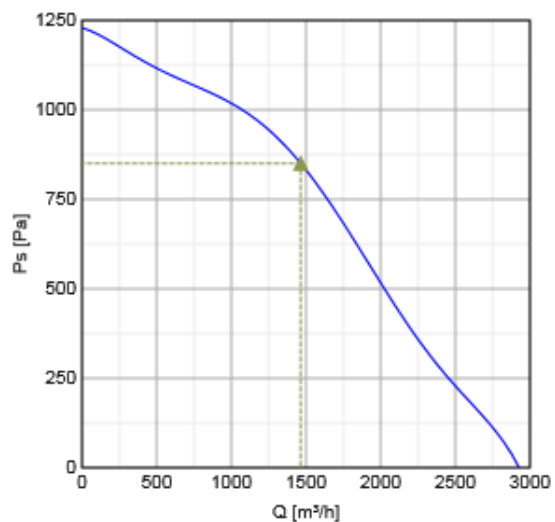

Výkon

Krivky

Vzduchový výkon a tlak

	Pracovný bod						
	Q [m³/h]	Ps [Pa]	P [W]	n [min ⁻¹]	I [A]	SFP [kW/m³/s]	U [V]
Max. účinnosť	▲ 1464 ▲	▲ 851 ▲	▲ 763 ▲	2807	1.24	1.88	400

Hlukové údaje

280D2	Stredné frekvenčné pásmo, Hz								
	Hz	Tot	125	250	500	1k	2k	4k	8k
LwA Sanie	dB(A)	86	80	78	74	71	69	65	61
LwA Výtlak	dB(A)	88	82	80	76	73	71	67	61
LwA Okolie	dB(A)	67	61	59	55	52	50	46	42