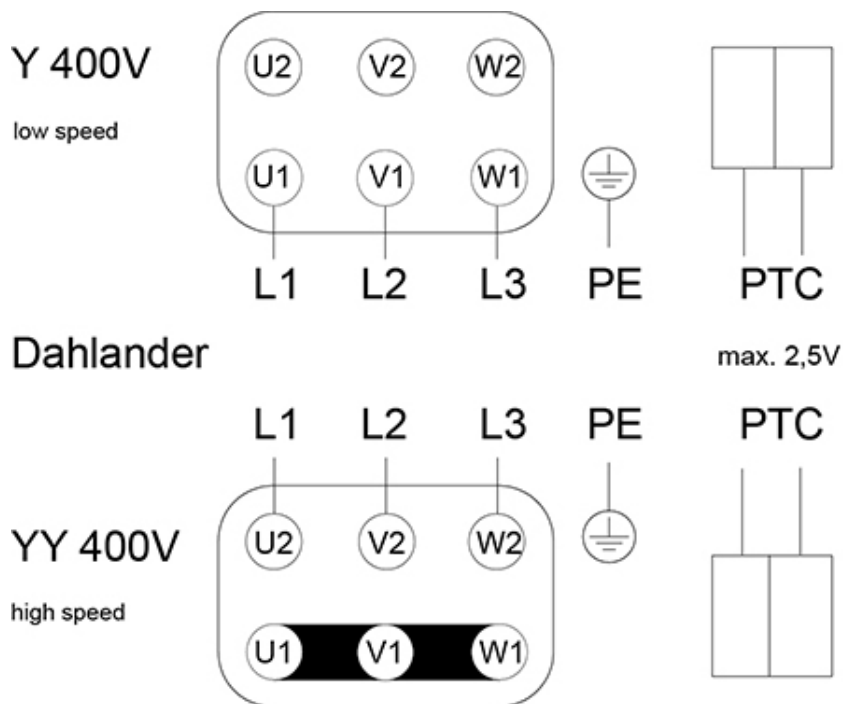

EI. zapojenie

Príslušenstvo

Elektrické príslušenstvo

- FRQ-4A V2 frekv. menič (36227)
- FRQ5-4A+LED V2 frekv. menič (36229)
- FRQ5S-4A+LED V2 frekv. menič (36233)