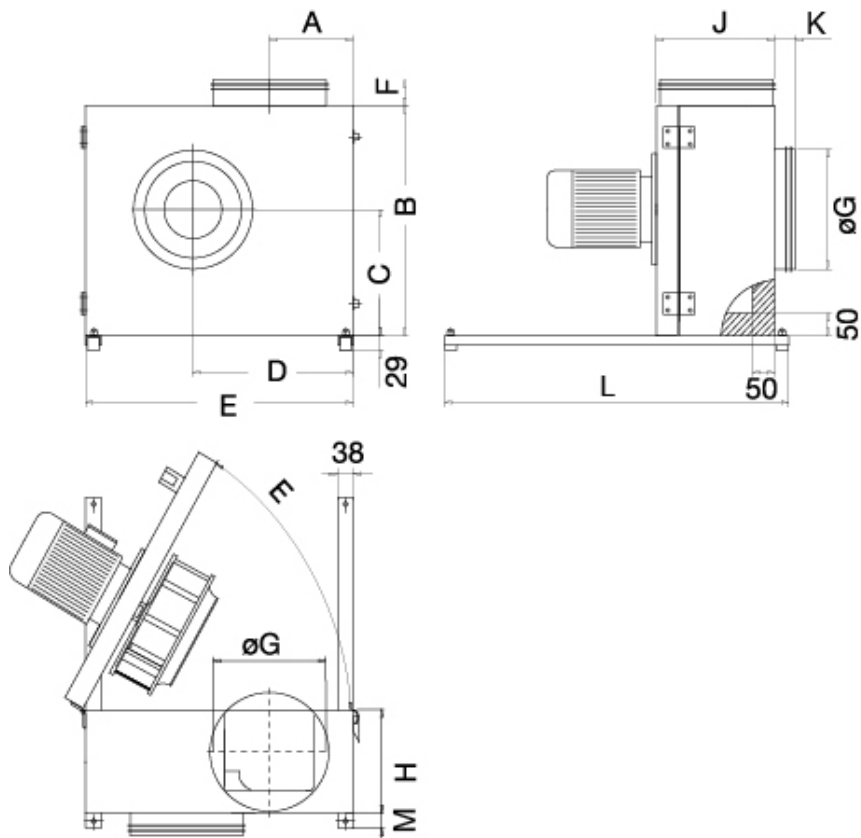

Podmienky počas merania: $q_v = 0,40 \text{ m}^3/\text{s}$, $P_s = 851 \text{ Pa}$

Rozmery

	A	B	C	D	E	F	øG	H	J	K	L	M
KBR 280	171,5	537	295	360	625	125	280	234	291	70	620	55
KBR 315	187,5	600	339	398	690	125	315	249	307	70	770	55
KBR 355	206,7	655	372	451	770	125	355	273	331	70	770	55