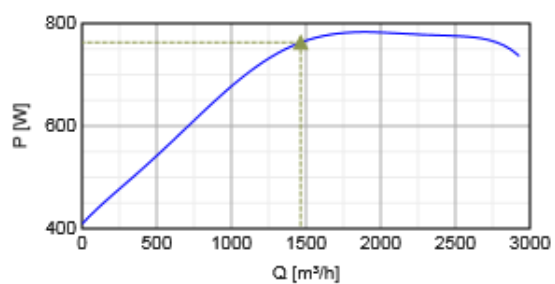

Výkon

Krivky

Vzduchový výkon a tlak

	Pracovný bod						
	Q [m³/h]	Ps [Pa]	P [W]	n [min ⁻¹]	I [A]	SFP [kW/m³/s]	U [V]
Max. účinnosť	▲ 1464 ▲	▲ 851 ▲	▲ 763 ▲	2807	1.24	1.88	400

Hlukové údaje

280D2	Stredné frekvenčné pásmo, Hz								
	Hz	Tot	125	250	500	1k	2k	4k	8k
LwA Sanie	dB(A)	86	80	78	74	71	69	65	61
LwA Výtlak	dB(A)	88	82	80	76	73	71	67	61
LwA Okolie	dB(A)	67	61	59	55	52	50	46	42