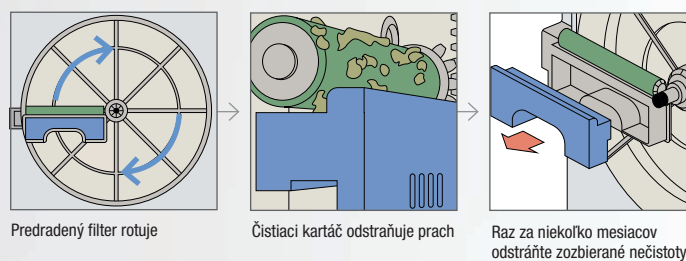

Čistička vzduchu

MA-EW85R-E

Čistička vzduchu MA-EW85R-E je ideálna pre použitie v domácnostiach. Prostredníctvom funkcie Smart Search usmerňuje prúd vzduchu do priestoru v miestnosti, ktorý vykazuje najvyšší stupeň znečistenia. Integrovaná samočistiaca funkcia zaručuje dlhú dobu prevádzky bez nutnosti údržby.

Senzor PM2,5 a integrovaný HEPA filter

- Detekčný systém PM2,5 s vysokovýkonným senzorom prachu.
- Regulácia čistoty vzduchu prostredníctvom detekcie častíc menších ako 0,5 μm .

Funkcia Smart Search

Funkcia inteligentného vyhľadávania Smart Search detekuje kontaminovaný priestor. Vďaka pohybovým lamelám je prúd vzduchu možné vyfukovať do piatich smerov. Týmto spôsobom je možné vyčistiť akýkoľvek priestor.

Odolný čelný panel z ušľachtilej ocele

- Prehľadný riadiaci panel
- Ovládanie je umiestnené na hornej strane prístroja - všetko je ľahko prístupné

Predradený filter s funkciou samočistenia

- Automatické čistenie odstraňuje prach a zabráňuje upchatiu hlavného filtra
- Zariadenie je konštruované na dlhodobú prevádzku