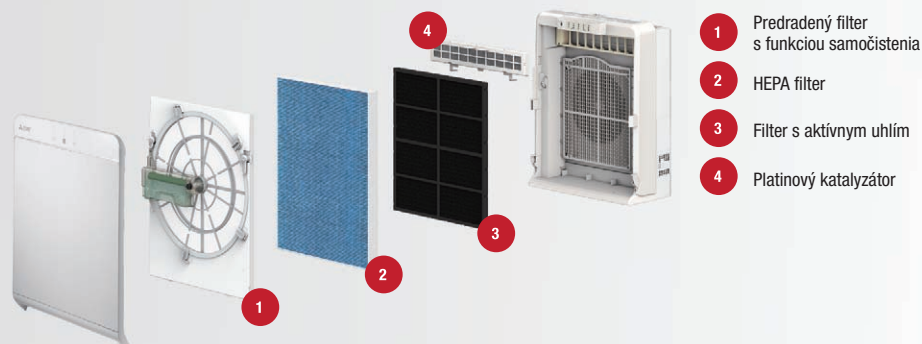

Čistička vzduchu

MA-EW85R-E

Čistička vzduchu MA-EW85R-E je ideálna pre použitie v domácnostiach. Prostredníctvom funkcie Smart Search usmerňuje prúd vzduchu do priestoru v miestnosti, ktorý vykazuje najvyšší stupeň znečistenia. Integrovaná samočistiaca funkcia zaručuje dlhú dobu prevádzky bez nutnosti údržby.

Senzor PM2,5 a integrovaný HEPA filter

- Detekčný systém PM2,5 s vysokovýkonným senzorom prachu.
- Regulácia čistoty vzduchu prostredníctvom detekcie častíc menších ako 0,5 μm .

Funkcia Smart Search

Funkcia inteligentného vyhľadávania Smart Search detekuje kontaminovaný priestor. Vďaka pohybovým lamelám je prúd vzduchu možné vyfukovať do piatich smerov. Týmto spôsobom je možné vyčistiť akýkoľvek priestor.

Odolný čelný panel z ušľachtilej ocele

- Prehľadný riadiaci panel
- Ovládanie je umiestnené na hornej strane prístroja - všetko je ľahko prístupné

Predradený filter s funkciou samočistenia

- Automatické čistenie odstraňuje prach a zabráňuje upchatiu hlavného filtra
- Zariadenie je konštruované na dlhodobú prevádzku