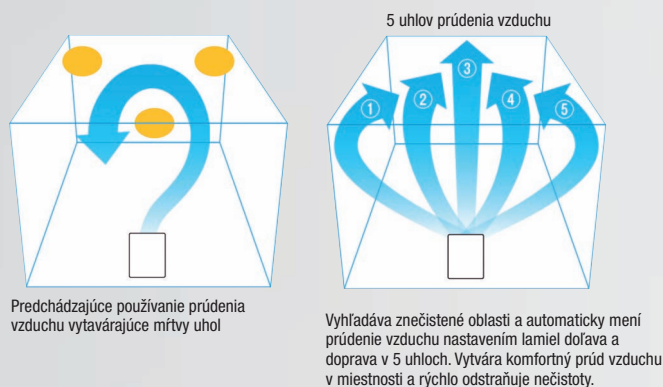

Čistička vzduchu

MA-EW85R-E

Čistička vzduchu MA-EW85R-E je ideálna pre použitie v domácnostiach. Prostredníctvom funkcie Smart Search usmerňuje prúd vzduchu do priestoru v miestnosti, ktorý vykazuje najvyšší stupeň znečistenia. Integrovaná samočistiaca funkcia zaručuje dlhú dobu prevádzky bez nutnosti údržby.

Senzor PM2,5 a integrovaný HEPA filter

- Detekčný systém PM2,5 s vysokovýkonným senzorom prachu.
- Regulácia čistoty vzduchu prostredníctvom detekcie častíc menších ako 0,5 μm .

Funkcia Smart Search

Funkcia inteligentného vyhľadávania Smart Search detekuje kontaminovaný priestor. Vďaka pohybovým lamelám je prúd vzduchu možné vyfukovať do piatich smerov. Týmto spôsobom je možné vyčistiť akýkoľvek priestor.

Odolný čelný panel z ušľachtilej ocele

- Prehľadný riadiaci panel
- Ovládanie je umiestnené na hornej strane prístroja - všetko je ľahko prístupné

Predradený filter s funkciou samočistenia

- Automatické čistenie odstraňuje prach a zabráňuje upchatiu hlavného filtra
- Zariadenie je konštruované na dlhodobú prevádzku