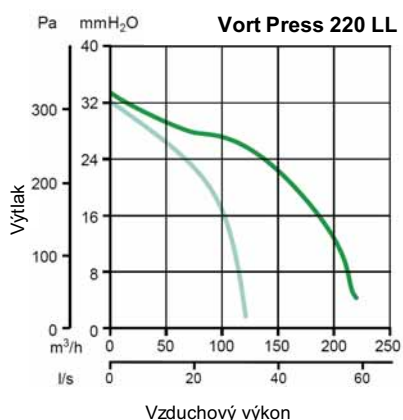

Tlakovo - výkonové krivky

Príslušenstvo

- C1,5 regulátor otáčok
- SCNRB regulátor otáčok - zapustená montáž
- Sada SCB - sada pre zapustenú montáž
- Humidity control - regulátor vlhkosti
- GF1 12/15 pevná mriežka
- GGR gravitačná mriežka
- Usmerňovač vyfukovaného vzduchu

Technické parametre

	Kód		El. napájanie V~50 Hz	El. príkon [W]		El. prúd [A]		[Ot/min]		Vzduchový výkon				Výtlak [Pa]		Ak. tlak Lp (3m) [dB (A)]	[kg]	Krytie IP	Max. teplota [°C]	
	Štandard	Timer		min	max	min	max	min	max	min	max	min	max	min	max					
Vort Press 110 LL	11967	11968	220-240	12	24	0,07	0,22	925	1760	55	110	15,3	30,6	98	157	30	41	1,95	X4	40
Vort Press 220 LL	11977	11978	220-240	35	68	0,24	0,3	1200	2060	120	220	33,3	61,1	314	324	43	55	2,3	X4	40