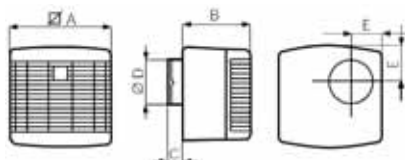

Rozmery ventilátora (mm)

	A	B	C	$\varnothing D$	E
Vort Press 110 LL	202	147	30	97	73
Vort Press 220 LL	275	140	28	97	73

Príklady montáže

1. Montáž do potrubia.
2. Nástenná alebo stropná montáž.
3. Použitie v kúpeľni.