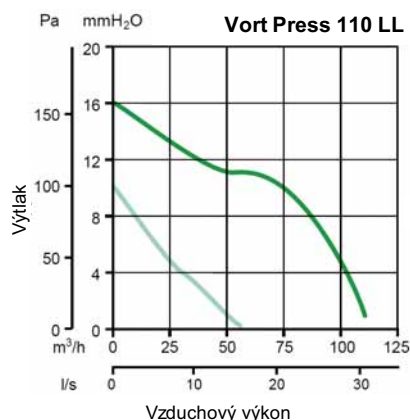

Rozmery ventilátora (mm)

	A	B	C	$\varnothing D$	E
Vort Press 110 LL	202	147	30	97	73
Vort Press 220 LL	275	140	28	97	73

Príklady montáže

1. Montáž do potrubia.
2. Nástenná alebo stropná montáž.
3. Použitie v kúpeľni.

Tlakovo - výkonové krivky

Príslušenstvo

- C1,5 regulátor otáčok
- SCNRB regulátor otáčok - zapustená montáž
- Sada SCB - sada pre zapustenú montáž
- Humidity control - regulátor vlhkosti
- GF1 12/15 pevná mriežka
- GGR gravitačná mriežka
- Usmerňovač vyfukovaného vzduchu