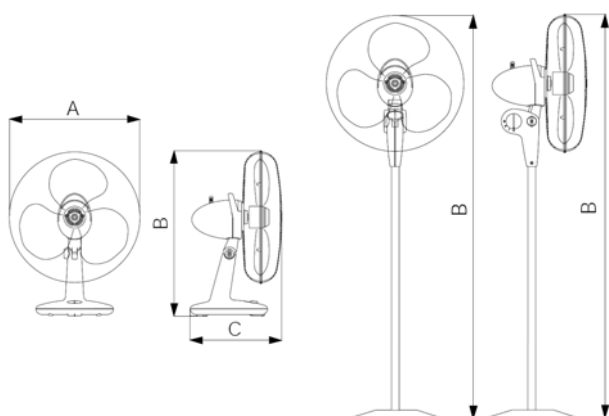

Rozmery ventilátora (mm)

	øA	B	C
Gordon 23/9"	298	417,7	251,9
Gordon 30/12"	364	532,5	302,6
Gordon 40/16"	458	570,5	302,5
Gordon C 40/16"	458	1480/1893	420
Gordon C 40/16" N	458	1480/1893	420

Príklady použitia

1. Ventilátor môže oscilovať v 90° uhle.
2. Stojanový model je výškovo nastaviteľný od 1,5m do 1,9m.

Technické parametre

	Kód	Farba	El. napájanie V~50 Hz	El. príkon [W]	Prúd [A]	[Ot/min]	Vzduchový výkon [m³/h]	Hmotnosť [kg]
Gordon 23/9"	60605	sivá	230-240	20	0,18	1910	1150	1,6
Gordon 30/12"	60610	sivá	230-240	35	0,18	1300	2400	2,4
Gordon 40/16"	60615	sivá	230-240	40	0,19	1145	4000	2,7
Gordon C 40/16"	60620	sivá	230-240	40	0,19	1145	4000	5,4
Gordon C 40/16" N	60621	čierna	230-240	40	0,19	1145	4000	5,4